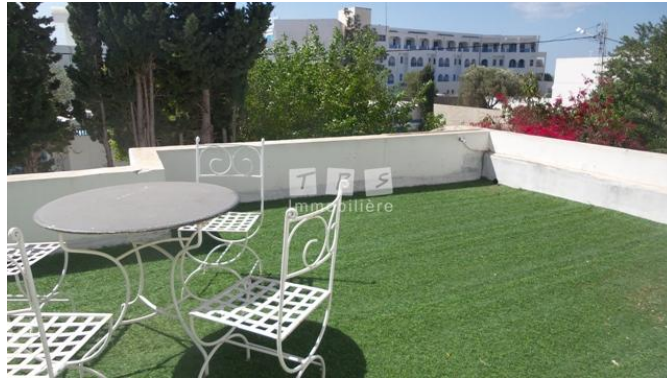

Location/Appartement MILOU  
(Ref:L891)

Prix : 850 TND

A louer à l'année chez l'agence TPS IMMOBILIERE Hammamet, un coquet appartement avec une très belle terrasse, situé à Hammamet Nord.

L'appartement comporte un spacieux salon, une cuisine moderne, une salle de bain , deux chambres à coucher, et une petite chambre de bonne.