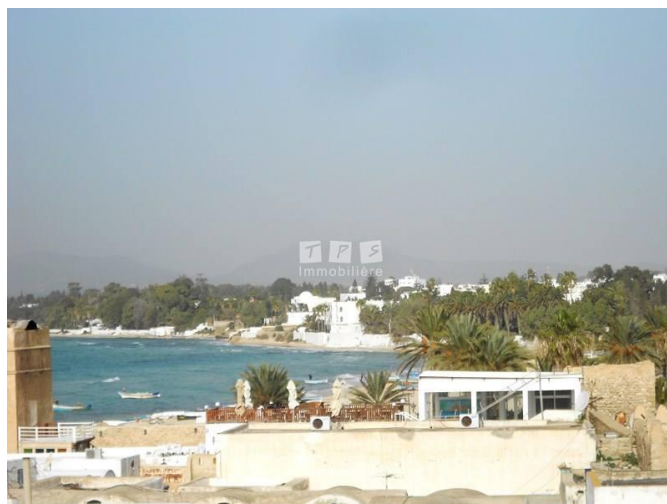

Location/Maison LE FORT
(Ref:L1070)

Prix : 1300 TND

A louer à l'année chez l'agence TPS Immobilière Hammamet, une belle maison de 170m² au cœur de la Medina d'Hammamet.

La maison comporte un salon- séjour, une kitchenette, deux suites avec leurs salle de bain, une salle d'eau et une magnifique terrasse sur le toit vue sur mer.

La maison est équipée de chauffage central et climatiseurs.

Produit unique !!

prix: 1 300 DT/mois.

-Vue sur mer -Climatisation -Meublé -Chauffage Central -Prés de la mer

 Superficie 60 m²

 Superficie construite 170 m²