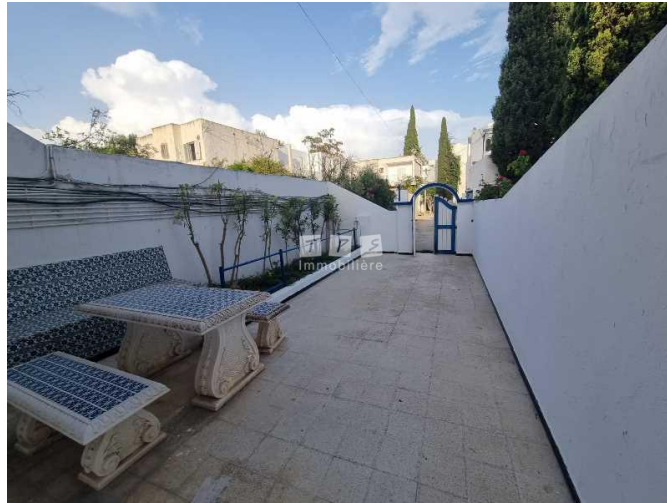

**Location/Appartement CORYDALE 2**    Prix : 900 TND  
(Ref:L2693)

A louer à l'année chez l'agence TPS immobilière, un appartement meublé au RDC, bien situé à la zone Miramar. Cet appartement est composé d'une cuisine ouverte sur le salon, une chambre à coucher, une SDD et une terrasse. L'appartement est équipé de chauffage central et de la climatisation. Le prix affiché est toutes charges comprises.