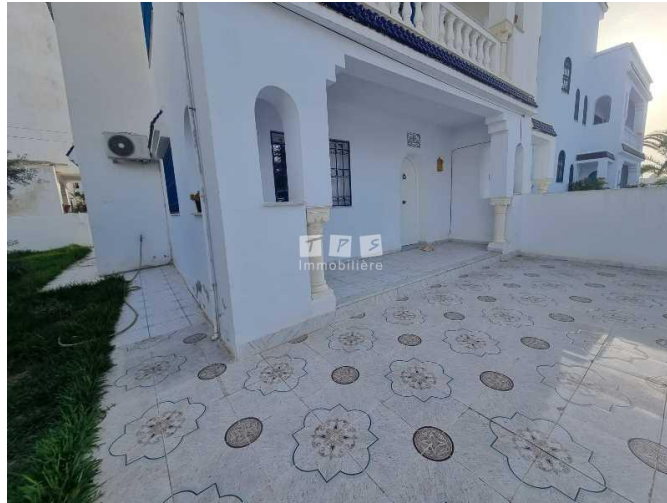

Location/Appartement ACHILLEE
(Ref:L2691)

Prix : 1500 TND

A louer à l'année chez l'agence TPS Immobilière Hammamet, un bel appartement meublé au rez de chaussée, bien situé à la zone Miramar.

L'appartement comporte un salon- salle à manger , deux chambres à coucher, une cuisine bien équipée, une SDB commune et un joli jardin.