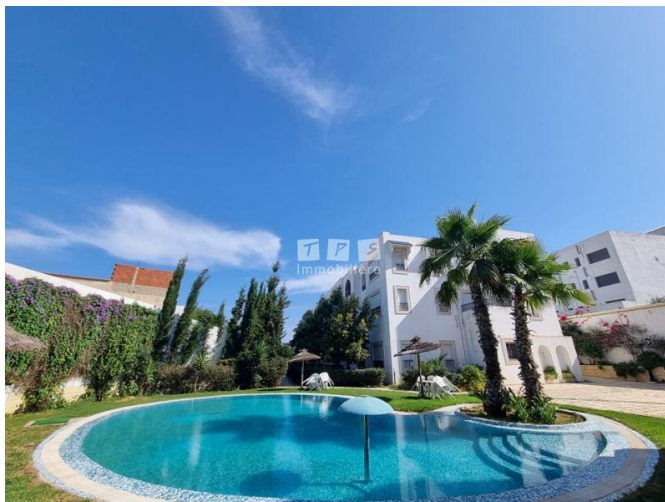

Location/Appartement FIORI
(Ref:L2410)

Prix : 1350 TND

A louer à l'année chez l'agence TPS Immobilière à Hammamet, un joli appartement au RDC de très haut standing bien situé à Hammamet zone la gare dans une résidence avec ascenseur, une grande piscine collective entourée d'un joli jardin, un centre SPA, une salle de sport et proche de toutes les commodités.

Cet appartement est composé d'un joli salon, une chambre à coucher avec un balcon, une belle cuisine équipée, un couloir et une salle de bain avec une baignoire.

Pour votre confort, l'appartement est équipé de chauffage central, des climatiseurs et dispose d'une place de parking au sous-sol.