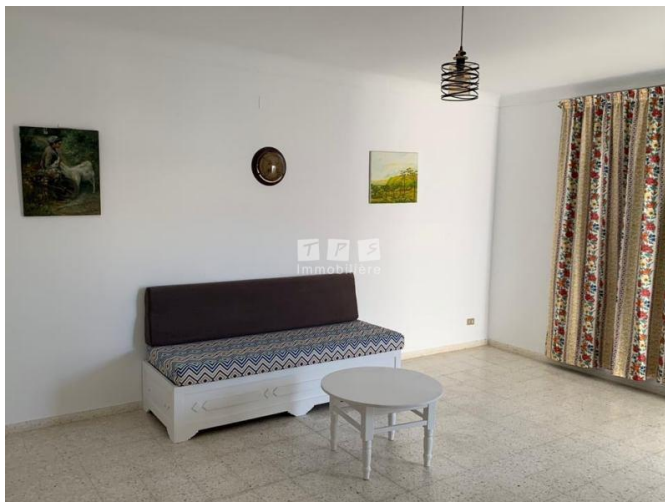

Location/Appartement AYA
(Ref:L2408)

Prix : 6060 TND

A louer pour les vacances chez l'agence TPS Immobilière Hammamet, un coquet appartement meublé au 2^{ème} étage, bien situé à Hammamet centre, poche de toutes commodités.

L'appartement est composé d'un salon, une cuisine américaine, deux chambres à coucher, une salle de douche, un hall et une terrasse.

L'appartement est équipé de chauffage central et d'un climatiseur.

Prix de la semaine est à 1 520 DT

-Vue sur mer -Climatisation -Meublé -Chauffage Central -Prés de la mer

 Nombre de pièce(s) 4

 Superficie construite 150 m²

 Nombre de chambre(s) 2

 Nombre de salle(s) de bain 1

 Nombre de couchage(s) 5