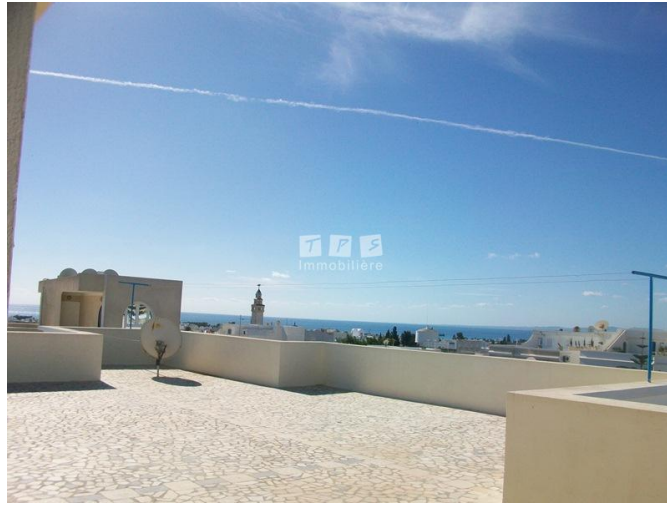

Location/Appartement ASMA
(Ref:L516)

Prix : 350 TND

A louer à l'année chez l'agence TPS IMMOBILIERE Hammamet, des appartements neufs situés à Hammamet, à 5mn du centre ville et de la plage, entre Batam et Shoes Center. Ils sont composés d'un salon, deux chambres à coucher, cuisine et salle de bain.