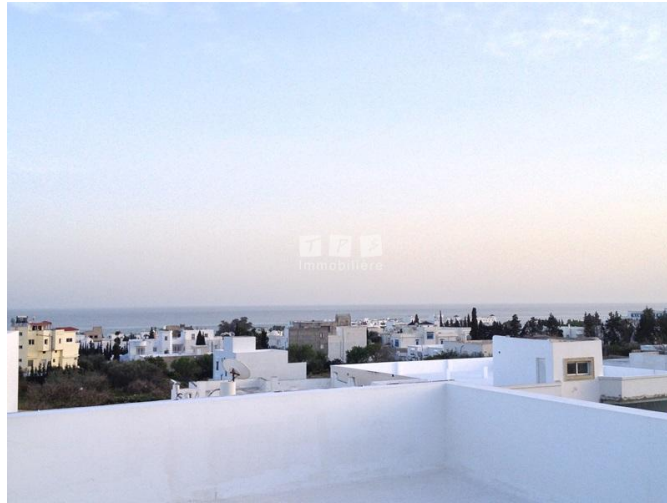

Location/Appartement SIMON  
(Ref:L581)

Prix : 3500 TND

A louer à courte durée chez l'agence TPS IMMOBILIERE Hammamet, un appartement dans un immeuble neuf situé dans une magnifique propriété avec une bonne orientation, bien sécurisé contenant un salon spacieux, deux chambres à coucher ,une cuisine américaine bien aménagée avec un séchoir lumineux, une salle d'eau et deux terrasses . La propriété dispose d'un abri de voiture entourée de la belle vue arborisée. L'appartement est équipé d'un climatiseur et d'un chauffage central.