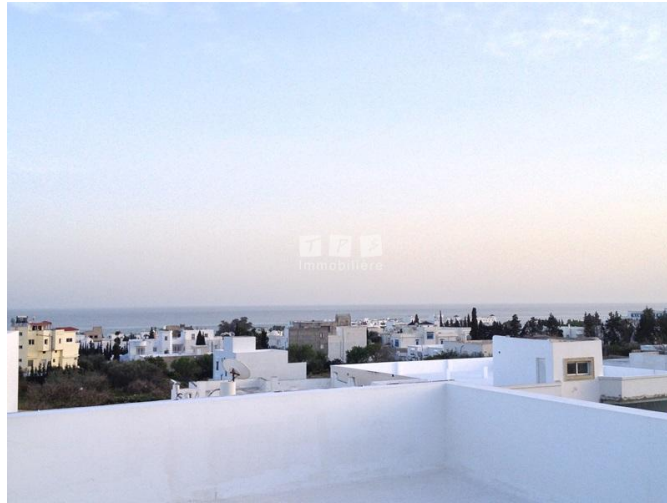

Location/Appartement SIMON  
(Ref:L583)

Prix : 850 TND

A louer pour toute l'année chez l'agence TPS IMMOBILIERE Hammamet, un appartement dans un immeuble neuf situé dans une magnifique propriété avec une bonne orientation, bien sécurisé contenant un salon spacieux, deux chambres à coucher ,une cuisine américaine bien aménagée avec un séchoir lumineux, un salle d'eau et deux terrasses . La propriété dispose d'un abri de voiture entourée de la belle vue arborisée. L'appartement équipé de la climatisation et de chauffage central.